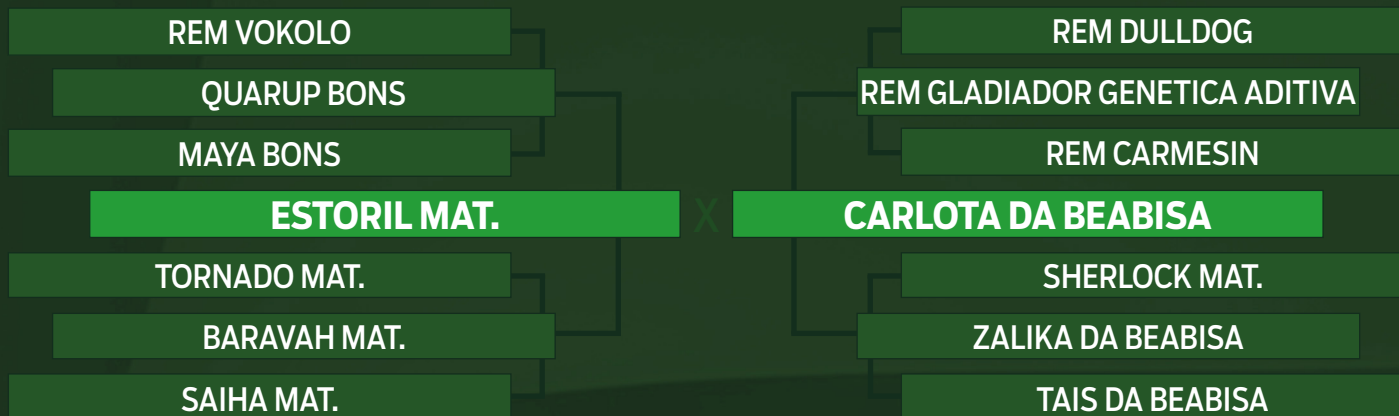

CLIQUE AQUI

PARA VER O VÍDEO DO LOTE

2000

EREMITA DA BEABISA

SEXO: FÊMEA - REG: BRMG 4859 - RAÇA: NELORE PO - NASC.: 20/08/2022

ANCP
VISUALIZE A
FICHA COMPLETA

	MGT _e	MP120	DP210	DP450	DPE365	DAOL	DACAB	DSTAY	D3P	DPN
TOP ÍNDICE	30.87	2.66	17.57	33.81	1.22	6.78	0.04	84.38	90.01	1.71
	0.5%	11%	1%	0.5%	5%	0.1%	36%	7%	2%	97%