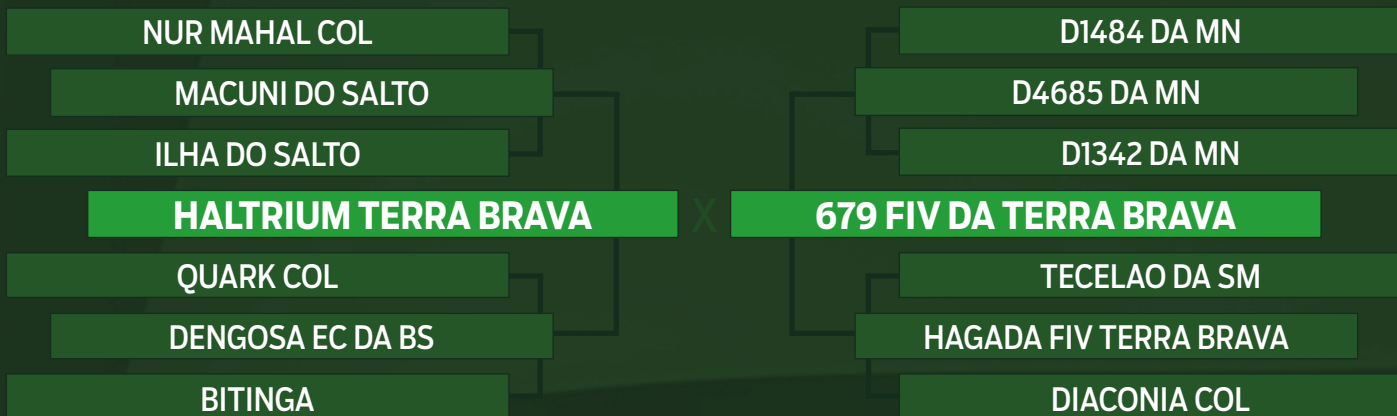

PMGZ
VISUALIZE A
FICHA COMPLETA

	iABCZ	PM-EM	PD-ED	PS-ED	PE-365	AOL	ACAB	STAY	IPP	PN-ED
DECA ÍNDICE	32.71	3.00	15.71	29.11	1.72	4.85	0.18	45.72	-23.81	1.10
	1	1	1	1	1	1	5	1	1	10

IRMÃ PRÓPRIA DO QUARUP BONS

LOTE 1000
ASPIRAÇÃO DE 4 DOADORAS
MÃES OU IRMÃS DE TOUROS DE CENTRAL
(GARANTIA 10 PRENHEZES)

CLIQUE AQUI

PARA VER O VÍDEO DO LOTE

1000

UVAIA 42 DA BEABISA

SEXO: FÊMEA - REG: BRMB 1619 - RAÇA: NELORE PO - NASC.: 07/01/2016